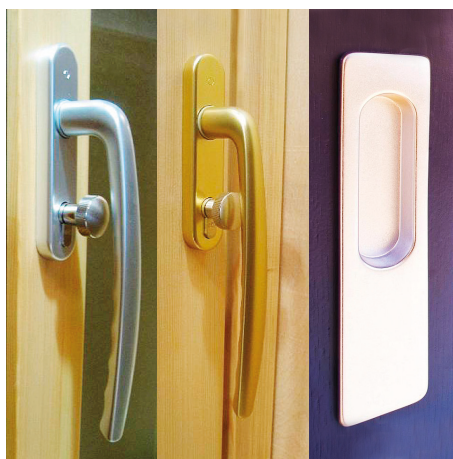

Фурнитура

Варианты цветов алюминиевых профилей; матовая латунь, матовое серебро или матовая бронза. Варианты цветов ручек; матовая латунь или матовое серебро. Закрывание при помощи высококачественных профилированных цилиндров.