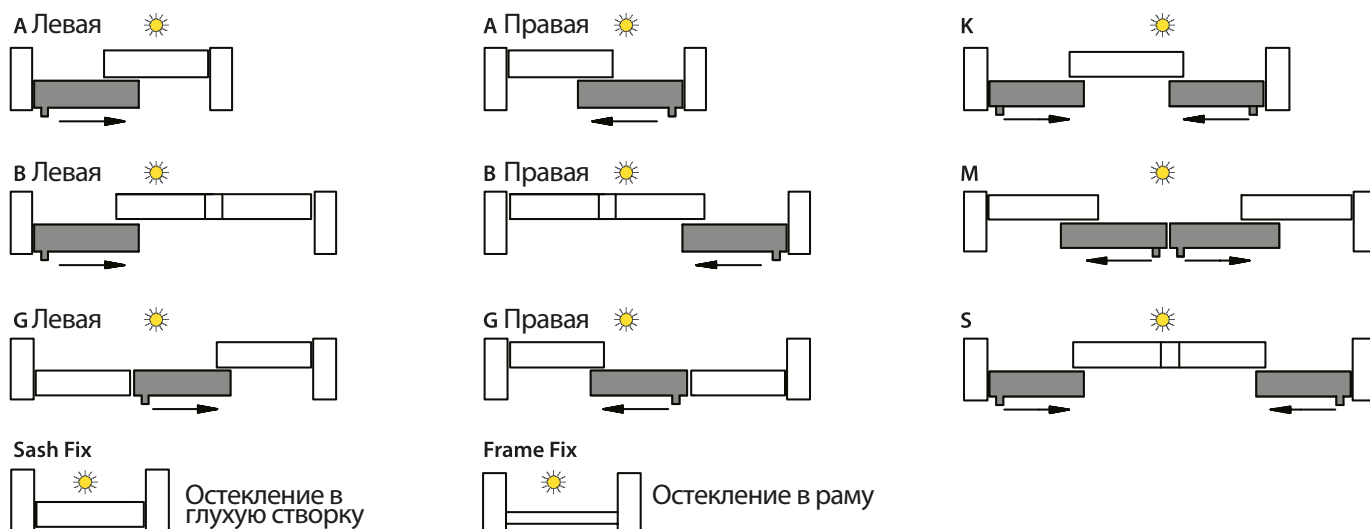

Модели раздвижных панорамных дверей